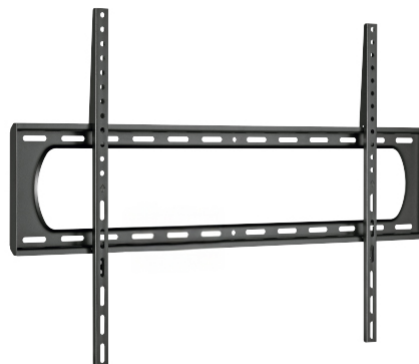

TMSLC133XL

FECHA: 20260512 21:37:11

Caja

LARxBASExALT: 103 x 23.5 x 4.5 cm

EAN: 8436585383207

PESO BRUTO: 3.9 kg

PESO NETO: 3.8 kg

Embalaje interior

PIEZAS POR EMBALAJE: 4

LARxBASExALT: 104.5 x 25 x 20.5 cm

DUN 14: 18436585383204

PESO BRUTO: 16.1 kg

PESO NETO: 13.36 kg

Embalaje máster

PIEZAS POR EMBALAJE:

LARxBASExALT: x x cm

DUN14:

PESO BRUTO: kg

PESO NETO: kg

SOPORTE PARED TV 60» A 120» FIJO TME

TM Electron

Soporte fijo de pared para TV de 60" a 120" TM Electron.

- Cerraduras de resorte automático con cables de liberación rápida: permiten retirar TV de forma rápida y sencilla.
- Diseño abierto: proporciona mayor ventilación y un acceso más fácil a los cables.
- Construcción de acero resistente: proporciona resistencia y durabilidad adicionales.

Especificaciones:

- Soporte de pared universal para TV de 60" a 120".
- Rango de ajuste VESA hasta 900x600mm.
- Peso máximo de la pantalla 120Kg.
- Distancia a la pared de 35mm.
- Dimensiones 1005mmx625x35mm.
- Accesorios de montaje incluidos.