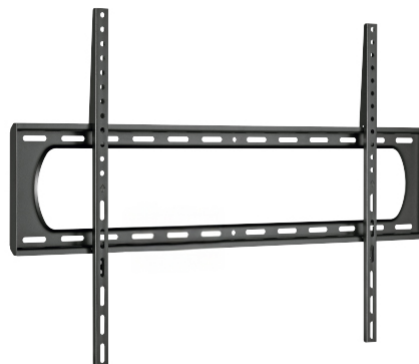

TMSLC133XL

FECHA: 20260627 01:37:21

Caja

LARxBASExALT: 103 x 23.5 x 4.5 cm

EAN: 8436585383207

PESO BRUTO: 3.9 kg

PESO NETO: 3.8 kg

Embalaje interior

PIEZAS POR EMBALAJE: 4

LARxBASExALT: 104.5 x 25 x 20.5 cm

DUN 14: 18436585383204

PESO BRUTO: 16.1 kg

PESO NETO: 13.36 kg

Embalaje máster

PIEZAS POR EMBALAJE:

LARxBASExALT: x x cm

DUN14:

PESO BRUTO: kg

PESO NETO: kg

SOPORTE PARED TV 60» A 120» FIJO TME

TM Electron

Soporte fijo de pared para TV de 60" a 120" TM Electron.

- Cerraduras de resorte automático con cables de liberación rápida: permiten retirar TV de forma rápida y sencilla.
- Diseño abierto: proporciona mayor ventilación y un acceso más fácil a los cables.
- Construcción de acero resistente: proporciona resistencia y durabilidad adicionales.

Especificaciones:

- Soporte de pared universal para TV de 60" a 120".
- Rango de ajuste VESA hasta 900x600mm.
- Peso máximo de la pantalla 120Kg.
- Distancia a la pared de 35mm.
- Dimensiones 1005mmx625x35mm.
- Accesorios de montaje incluidos.