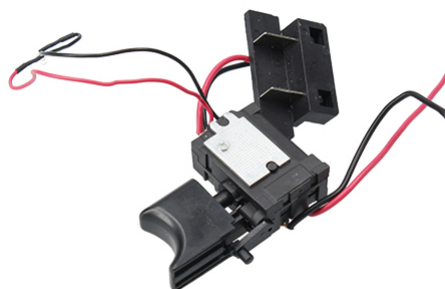

FREP004

REPUESTO SWITCH FSKTAB001

FECHA: 20260524 23:36:15

Caja

LARxBASExALT: 10 x 2 x 10 cm

EAN:

PESO BRUTO: 0.051 kg

PESO NETO: 0.05 kg

Embalaje interior

PIEZAS POR EMBALAJE:

LARxBASExALT: x x cm

DUN 14:

PESO BRUTO: kg

PESO NETO: kg

Embalaje máster

PIEZAS POR EMBALAJE:

LARxBASExALT: x x cm

DUN14:

PESO BRUTO: kg

PESO NETO: kg

Ferrestock

Repuesto switch FSKTAB001. Ferrestock.