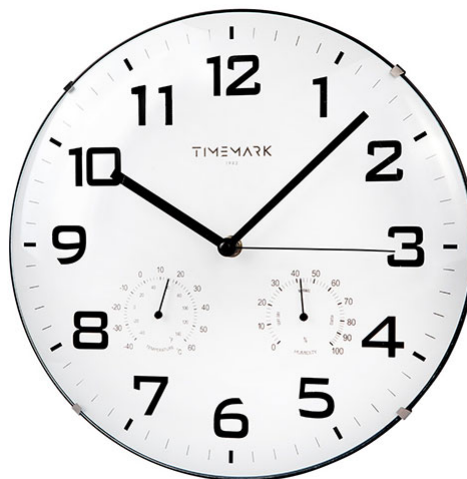

## RELOJ DE PARED 30CM SILENCIOSO TIMEMARK

## TIMEMARK

Reloj de pared de 30cm Timemark, silencioso (movimiento continuo) con indicador de temperatura y humedad, 28x28cm.