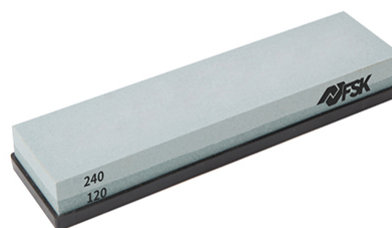

FSKPIA101

PIEDRA DE AFILAR 120/240 CON BASE ANTI

FECHA: 20260406 04:35:49

Caja

LARxBASExALT: 21 x 6 x 3 cm

EAN: 8430025016496

PESO BRUTO: 0.569 kg

PESO NETO: 0.5 kg

Embalaje interior

PIEZAS POR EMBALAJE: 20

LARxBASExALT: 29 x 24 x 20 cm

DUN 14: 18430025016493

PESO BRUTO: 12.2 kg

PESO NETO: 11 kg

Embalaje máster

PIEZAS POR EMBALAJE: 10

LARxBASExALT: 22 x 13.5 x 18.1 cm

DUN14: 28430025016490

PESO BRUTO: 5.9 kg

PESO NETO: 5 kg

Ferrestock

Piedra de afilar rectangular de doble cara con base antideslizante. Ferrestock

- Piedra afiladora con dos texturas: grueso (120) y fino (240).
- Cada lado de la piedra afila con una precisión diferente.
- Tamaño: 150 x 50 x 25 mm.
- Incluye base antideslizante para evitar que la piedra se mueva.