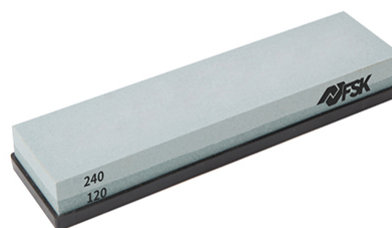

FSKPIA101

PIEDRA DE AFILAR 120/240 CON BASE ANTI

FECHA: 20260627 09:36:52

Caja

LARxBASExALT: 21 x 6 x 3 cm

EAN: 8430025016496

PESO BRUTO: 0.569 kg

PESO NETO: 0.5 kg

Embalaje interior

PIEZAS POR EMBALAJE: 20

LARxBASExALT: 29 x 24 x 20 cm

DUN 14: 18430025016493

PESO BRUTO: 12.2 kg

PESO NETO: 11 kg

Embalaje máster

PIEZAS POR EMBALAJE: 10

LARxBASExALT: 22 x 13.5 x 18.1 cm

DUN14: 28430025016490

PESO BRUTO: 5.9 kg

PESO NETO: 5 kg

Ferrestock

Piedra de afilar rectangular de doble cara con base antideslizante. Ferrestock

- Piedra afiladora con dos texturas: grueso (120) y fino (240).
- Cada lado de la piedra afila con una precisión diferente.
- Tamaño: 150 x 50 x 25 mm.
- Incluye base antideslizante para evitar que la piedra se mueva.