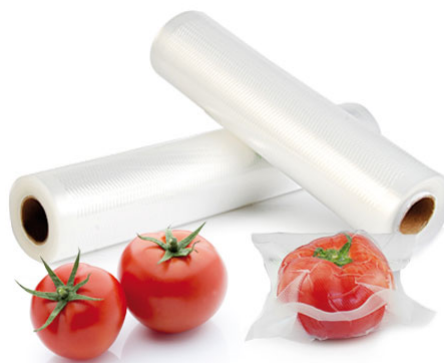

Embalaje interior

PIEZAS POR EMBALAJE:

LARxBASExALT: x x cm

DUN 14:

PESO BRUTO: kg

PESO NETO: kg

Embalaje máster

PIEZAS POR EMBALAJE:

LARxBASExALT: x x cm

DUN14:

PESO BRUTO: kg

PESO NETO: kg

GARHE

Paquete de 2 rollos maya 30x600cm. de envasado al vacío certificados CE para el uso alimentario. Rollos mediante los que se puede sacar bolsas gofradas de cualquier tamaño y gran calidad gracias a sus 90 micras de grosor.