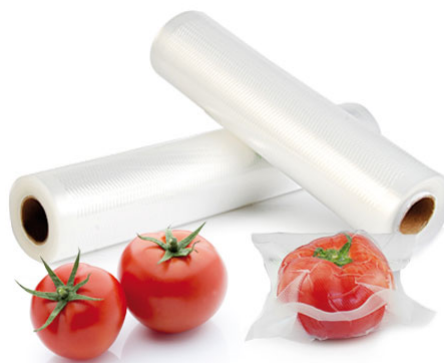

31121

PAQUETE 2 ROLLOS MAYA VACIO 30X600CM

FECHA: 20260628 07:36:58

Caja

LARxBASExALT: 11 x 30 x 5 cm

EAN: 8414628311219

PESO BRUTO: 0.664 kg

PESO NETO: 0.6 kg

Embalaje interior

PIEZAS POR EMBALAJE:

LARxBASExALT: x x cm

DUN 14:

PESO BRUTO: kg

PESO NETO: kg

Embalaje máster

PIEZAS POR EMBALAJE:

LARxBASExALT: x x cm

DUN14:

PESO BRUTO: kg

PESO NETO: kg

GARHE

Paquete de 2 rollos maya 30x600cm. de envasado al vacío certificados CE para el uso alimentario. Rollos mediante los que se puede sacar bolsas gofradas de cualquier tamaño y gran calidad gracias a sus 90 micras de grosor.