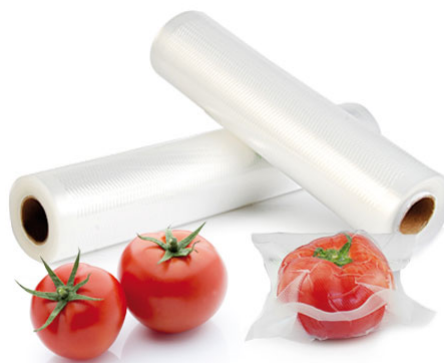

Embalaje interior

PIEZAS POR EMBALAJE:

LARxBASExALT: x x cm

DUN 14:

PESO BRUTO: kg

PESO NETO: kg

Embalaje máster

PIEZAS POR EMBALAJE:

LARxBASExALT: x x cm

DUN14:

PESO BRUTO: kg

PESO NETO: kg

GARHE

Paquete de 2 rollos maya 20x600cm. de envasado al vacío certificados CE para el uso alimentario. Rollos mediante los que se puede sacar bolsas gofradas de cualquier tamaño y gran calidad gracias a sus 90 micras de grosor.