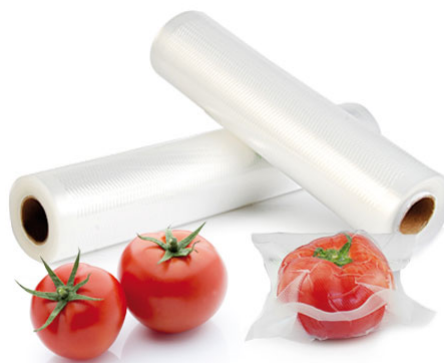

## Embalaje máster

PIEZAS POR EMBALAJE:

LARxBASExALT: x x cm

DUN14:

PESO BRUTO: kg

PESO NETO: kg

## GARHE

Paquete de 2 rollos maya 20x600cm. de envasado al vacío certificados CE para el uso alimentario. Rollos mediante los que se puede sacar bolsas gofradas de cualquier tamaño y gran calidad gracias a sus 90 micras de grosor.