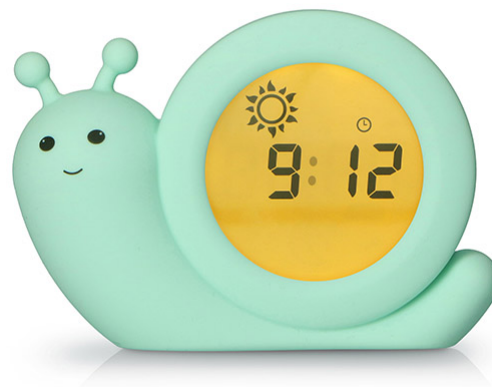

BC110GNSIMON

FECHA: 20260411 01:37:04

Caja

LARxBASExALT: 10.5 x 5 x 17 cm

EAN: 8711902078524

PESO BRUTO: 0.3 kg

PESO NETO: 0.29 kg

Embalaje interior

PIEZAS POR EMBALAJE: 48

LARxBASExALT: 49 x 34.5 x 42 cm

DUN 14: 18711902078521

PESO BRUTO: 16.4 kg

PESO NETO: 15 kg

Embalaje máster

PIEZAS POR EMBALAJE:

LARxBASExALT: x x cm

DUN14:

PESO BRUTO: kg

PESO NETO: kg

LUZ NOCTURNA DESPERTADOR CARACOL ALECTO

ALECTO

Entrenador de sueño, luz nocturna y despertador, caracol, gris topo Alecto Baby BC110GN SIMON

El BC110GN SIMON de Alecto Baby es un entrenador de sueño 3 en 1, despertador y luz nocturna. Este multitarea es un simpático caracol llamado Simón. Este entrenador de sueño ayuda a los niños más pequeños a comprender el tiempo. Como padre, usted decide cuándo es hora de levantarse. Por la noche, la pantalla es azul y muestra una luna. Esto indica que es hora de quedarse en la cama. ¿Es hora de levantarse? Entonces, la pantalla del BC110GN SIMON se volverá naranja y mostrará un pequeño sol. El BC110BE SIMON viene con un cable de carga extra largo (200 cm / 79 pulgadas). Además, es recargable, portátil y se puede usar de forma inalámbrica

Características principales:

- Reloj despertador con pantalla digital de hora
- Ayuda a los niños a adquirir el sentido del tiempo
- Anima a los niños a quedarse en la cama y permite que los padres duerman más.
- Sol y pantalla naranja: es hora de levantarse
- Luna y pantalla azul: es hora de dormir
- Determine usted mismo el color de la luz nocturna y ajuste su intensidad (7 posiciones o apáguela)