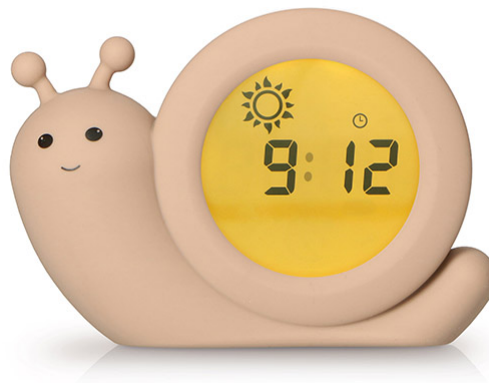

## LUZ NOCTURNA DESPERTADOR CARACOL ALECTO

## ALECTO

Entrenador de sueño, luz nocturna y despertador, caracol, gris topo Alecto Baby BC110BE SIMON

El BC110BE SIMON de Alecto Baby es un entrenador de sueño 3 en 1, despertador y luz nocturna. Este multitarea es un simpático caracol llamado Simón. Este entrenador de sueño ayuda a los niños más pequeños a comprender el tiempo. Como padre, usted decide cuándo es hora de levantarse. Por la noche, la pantalla es azul y muestra una luna. Esto indica que es hora de quedarse en la cama. ¿Es hora de levantarse? Entonces, la pantalla del BC110BE SIMON se volverá naranja y mostrará un pequeño sol. El BC110BE SIMON viene con un cable de carga extra largo (200 cm / 79 pulgadas). Además, es recargable, portátil y se puede usar de forma inalámbrica

Características principales:

- Reloj despertador con pantalla digital de hora
- Ayuda a los niños a adquirir el sentido del tiempo
- Anima a los niños a quedarse en la cama y permite que los padres duerman más.
- Sol y pantalla naranja: es hora de levantarse
- Luna y pantalla azul: es hora de dormir
- Determine usted mismo el color de la luz nocturna y ajuste su intensidad (7 posiciones o apáguela)