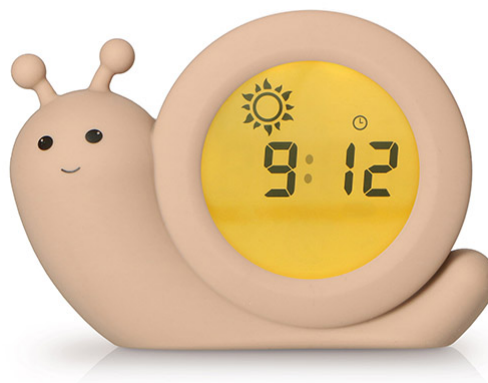

BC110BESIMON

FECHA: 20260602 14:37:06

Caja

LARxBASExALT: 10.5 x 5 x 17 cm

EAN: 8711902078494

PESO BRUTO: 0.3 kg

PESO NETO: 0.29 kg

Embalaje interior

PIEZAS POR EMBALAJE: 48

LARxBASExALT: 49 x 34.5 x 42 cm

DUN 14: 18711902078491

PESO BRUTO: 16.4 kg

PESO NETO: 15 kg

Embalaje máster

PIEZAS POR EMBALAJE:

LARxBASExALT: x x cm

DUN14:

PESO BRUTO: kg

PESO NETO: kg

LUZ NOCTURNA DESPERTADOR CARACOL ALECTO

ALECTO

Entrenador de sueño, luz nocturna y despertador, caracol, gris topo Alecto Baby BC110BE SIMON

El BC110BE SIMON de Alecto Baby es un entrenador de sueño 3 en 1, despertador y luz nocturna. Este multitarea es un simpático caracol llamado Simón. Este entrenador de sueño ayuda a los niños más pequeños a comprender el tiempo. Como padre, usted decide cuándo es hora de levantarse. Por la noche, la pantalla es azul y muestra una luna. Esto indica que es hora de quedarse en la cama. ¿Es hora de levantarse? Entonces, la pantalla del BC110BE SIMON se volverá naranja y mostrará un pequeño sol. El BC110BE SIMON viene con un cable de carga extra largo (200 cm / 79 pulgadas). Además, es recargable, portátil y se puede usar de forma inalámbrica

Características principales:

- Reloj despertador con pantalla digital de hora
- Ayuda a los niños a adquirir el sentido del tiempo
- Anima a los niños a quedarse en la cama y permite que los padres duerman más.
- Sol y pantalla naranja: es hora de levantarse
- Luna y pantalla azul: es hora de dormir
- Determine usted mismo el color de la luz nocturna y ajuste su intensidad (7 posiciones o apáguela)