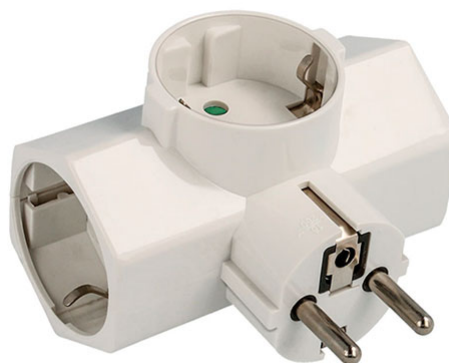

MEL049

LADRÓN M SCHUKO A 3 H SCHUKO

FECHA: 20260612 14:36:27

Caja

LARxBASExALT: 12 x 5 x 17 cm

EAN: 8436300988168

PESO BRUTO: 0.1 kg

PESO NETO: 0.08 kg

Embalaje interior

PIEZAS POR EMBALAJE:

LARxBASExALT: x x cm

DUN 14:

PESO BRUTO: kg

PESO NETO: kg

Embalaje máster

PIEZAS POR EMBALAJE:

LARxBASExALT: x x cm

DUN14:

PESO BRUTO: kg

PESO NETO: kg

NIMO

Adaptador de 3 salidas Schuko una de ellas frontal con toma de tierra (sin interruptor) Nimo.