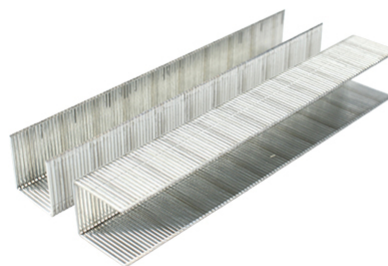

69706

GRAPA CUADRADA 12MM CAJA2000 UDS STANLEY

FECHA: 20260617 15:36:35

Caja

LARxBASExALT: 11 x 8 x 3 cm

EAN: 8001140697060

PESO BRUTO: 0.1 kg

PESO NETO: 0.1 kg

Embalaje interior

PIEZAS POR EMBALAJE:

LARxBASExALT: x x cm

DUN 14:

PESO BRUTO: kg

PESO NETO: kg

Embalaje máster

PIEZAS POR EMBALAJE:

LARxBASExALT: x x cm

DUN14:

PESO BRUTO: kg

PESO NETO: kg

STANLEY

Grapa cuadrada 12mm. caja 2000 unidades Stanley

- Tipo 53