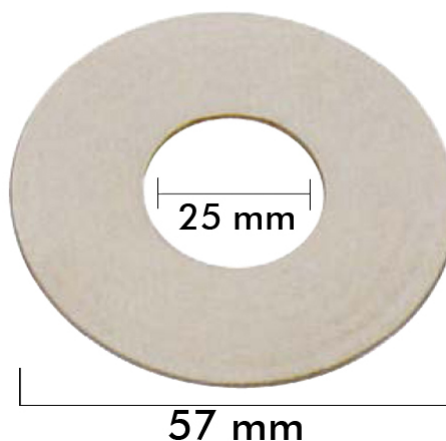

## Embalaje interior

PIEZAS POR EMBALAJE:

LARxBASExALT: x x cm

DUN 14:

PESO BRUTO: kg

PESO NETO: kg

## Embalaje máster

PIEZAS POR EMBALAJE:

LARxBASExALT: x x cm

DUN14:

PESO BRUTO: kg

PESO NETO: kg

IMTERSA

Goma plana blanca 1"

- Caucho natural
- Medida Diámetro: 25mm interior y 57mm exterior.