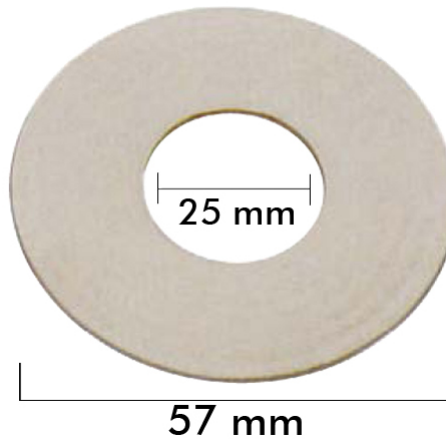

1D47007

GOMA PLANA BLANCA 3/4"

FECHA: 20260618 10:36:20

Caja

LARxBASExALT: 5.5 x 5.5 x 2 cm

EAN: 8435189847023

PESO BRUTO: 0.05 kg

PESO NETO: 0.045 kg

Embalaje interior

PIEZAS POR EMBALAJE:

LARxBASExALT: x x cm

DUN 14:

PESO BRUTO: kg

PESO NETO: kg

Embalaje máster

PIEZAS POR EMBALAJE:

LARxBASExALT: x x cm

DUN14:

PESO BRUTO: kg

PESO NETO: kg

IMTERSA

Goma plana blanca 1"

- Caucho natural
- Medida Diámetro: 25mm interior y 57mm exterior.