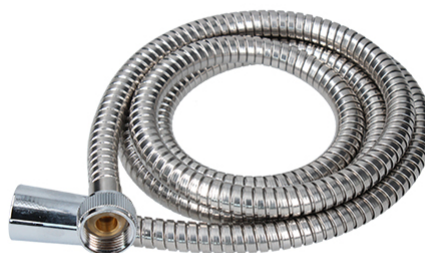

FSKFAB016

FLEXO DUCHA INOX 1,50 A 2,00 M FNK

FECHA: 20260525 13:36:43

Caja

LARxBASExALT: 2.5 x 18 x 22.5 cm

EAN: 8430025006534

PESO BRUTO: 0.178 kg

PESO NETO: 0.15 kg

Embalaje interior

PIEZAS POR EMBALAJE: 24

LARxBASExALT: 40 x 33.5 x 20.5 cm

DUN 14: 18430025006531

PESO BRUTO: 5.064 kg

PESO NETO: 4.9 kg

Embalaje máster

PIEZAS POR EMBALAJE: 6

LARxBASExALT: 31.5 x 19 x 9 cm

DUN14: 28430025006538

PESO BRUTO: 1.135 kg

PESO NETO: 1 kg

FONTASTOCK

Flexo de acero inoxidable de 1,70 a 2 metros Fontastock.

- Medida: 1.7 a 2.0 Metros.
- Acero inoxidable con junta de latón.
- Rosca hembra de 1/2.
- Tuerca de sujeción: conica y hexagonal.
- Incluye juntas.