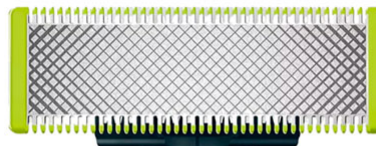

QP220/51

CUCHILLA ONE BLADE x2UD. PHILIPS

FECHA: 20260402 19:36:29

Caja

LARxBASExALT: 9.5 x 1.5 x 11 cm

EAN: 8720689016087

PESO BRUTO: 0.01 kg

PESO NETO: 0.008 kg

Embalaje interior

PIEZAS POR EMBALAJE: 4

LARxBASExALT: 10.5 x 7.5 x 12 cm

DUN 14: 18710103916779

PESO BRUTO: 0.085 kg

PESO NETO: 0.07 kg

Embalaje máster

PIEZAS POR EMBALAJE: 4

LARxBASExALT: 10 x 10 x 11.4 cm

DUN14: 18720689016084

PESO BRUTO: 0.15 kg

PESO NETO: 0.14 kg

Philips

Philips OneBlade: recorta, perfila y afeita cualquier longitud de pelo. Corta la barba y cuida la piel.

- 2 cuchillas extraíbles.
- Encajan en los mangos de OneBlade (Pro).
- Dura hasta 8 meses.
- Bolsa de 2 unidades.