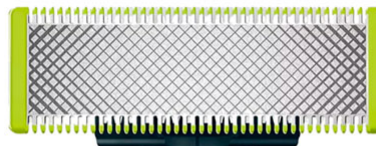

QP220/51

CUCHILLA ONE BLADE x2UD. PHILIPS

FECHA: 20260402 17:36:30

Caja

LARxBASExALT: 9.5 x 1.5 x 11 cm

EAN: 8720689016087

PESO BRUTO: 0.01 kg

PESO NETO: 0.008 kg

Embalaje interior

PIEZAS POR EMBALAJE: 4

LARxBASExALT: 10.5 x 7.5 x 12 cm

DUN 14: 18710103916779

PESO BRUTO: 0.085 kg

PESO NETO: 0.07 kg

Embalaje máster

PIEZAS POR EMBALAJE: 4

LARxBASExALT: 10 x 10 x 11.4 cm

DUN14: 18720689016084

PESO BRUTO: 0.15 kg

PESO NETO: 0.14 kg

Philips

Philips OneBlade: recorta, perfila y afeita cualquier longitud de pelo. Corta la barba y cuida la piel.

- 2 cuchillas extraíbles.
- Encajan en los mangos de OneBlade (Pro).
- Dura hasta 8 meses.
- Bolsa de 2 unidades.