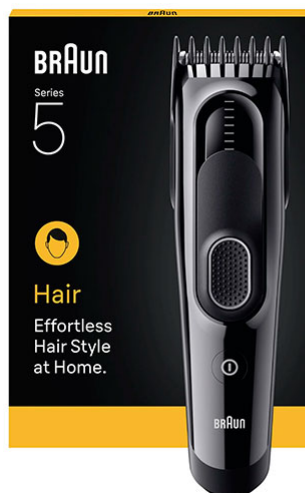

### Braun

Consigue fácilmente el estilo que deseas desde casa con el cortapelos Series 5 HC5510 de Braun.

Corta y perfila tu pelo sin esfuerzo

Las láminas ultraafiladas permiten un recorte fácil y rápido en casa. Sin importar la longitud o el grosor. Diseñado para estilos versátiles, lo que lo convierte en un regalo ideal.