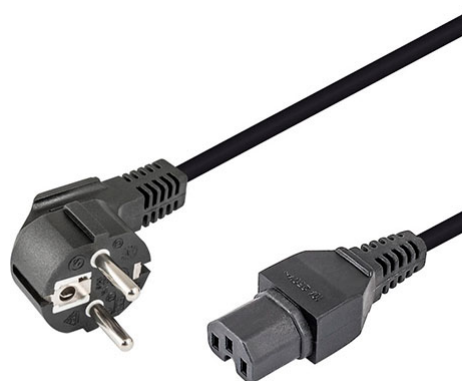

WIR1051

CONEXIÓN DE RED ORDENADOR CON MUESCA

FECHA: 20260512 21:36:50

Caja

LARxBASExALT: 16 x 4 x 29 cm

EAN: 8436300276333

PESO BRUTO: 0.209 kg

PESO NETO: 0.2 kg

Embalaje interior

PIEZAS POR EMBALAJE:

LARxBASExALT: x x cm

DUN 14:

PESO BRUTO: kg

PESO NETO: kg

Embalaje máster

PIEZAS POR EMBALAJE:

LARxBASExALT: x x cm

DUN14:

PESO BRUTO: kg

PESO NETO: kg

NIMO

Cable de alimentación Schuko acodado CEE7/7 a IEC320-C15 para ordenadores con muesca 1,8m.