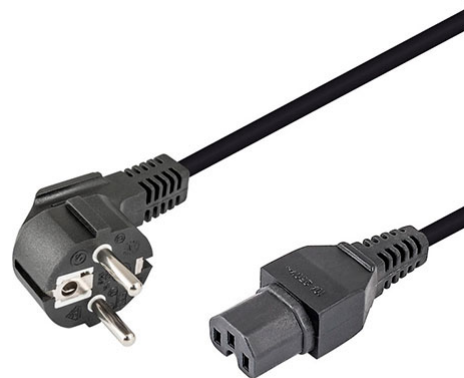

WIR1051

CONEXIÓN DE RED ORDENADOR CON MUESCA

FECHA: 20260701 01:36:37

Caja

LARxBASExALT: 16 x 4 x 29 cm

EAN: 8436300276333

PESO BRUTO: 0.209 kg

PESO NETO: 0.2 kg

Embalaje interior

PIEZAS POR EMBALAJE:

LARxBASExALT: x x cm

DUN 14:

PESO BRUTO: kg

PESO NETO: kg

Embalaje máster

PIEZAS POR EMBALAJE:

LARxBASExALT: x x cm

DUN14:

PESO BRUTO: kg

PESO NETO: kg

NIMO

Cable de alimentación Schuko acodado CEE7/7 a IEC320-C15 para ordenadores con muesca 1,8m.