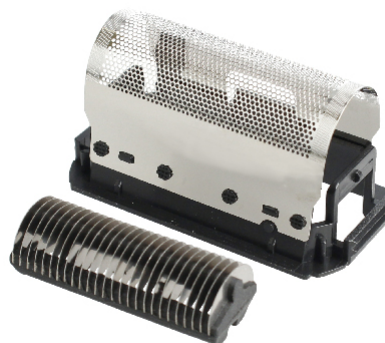

BR235

COMBO EQ. BRAUN 235 LINEAR / SIXTANT

FECHA: 20260619 09:36:37

Caja

LARxBASExALT: 10.5 x 3 x 11.5 cm

EAN: 8436585380954

PESO BRUTO: 0.016 kg

PESO NETO: 0.012 kg

Embalaje interior

PIEZAS POR EMBALAJE: 14

LARxBASExALT: 22.5 x 12 x 11.5 cm

DUN 14:

PESO BRUTO: 0.35 kg

PESO NETO: 0.168 kg

Embalaje máster

PIEZAS POR EMBALAJE:

LARxBASExALT: x x cm

DUN14:

PESO BRUTO: kg

PESO NETO: kg

TM Electron

Recambio de cuchilla mas lámina compatible 235 2003, 210, 212, 260, 270, 250, 278, 1505, 2006, LINEAR266, LINEAR276, LINEAR-UNI, 5265, 272, 275, B1005, B2005, B238, B244, B246, LINEAR, LINEAR230, LINEAR235, LINEAR240, LINEAR245, SIXTANT2005, SIXTANT 2006, Braun 265, Braun 242, Braun 213.