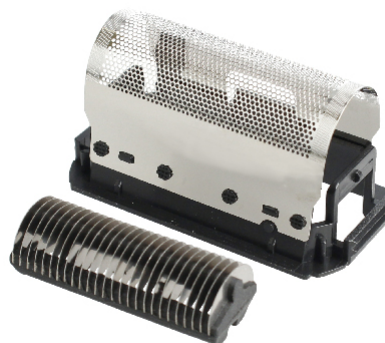

BR235

COMBO EQ. BRAUN 235 LINEAR / SIXTANT

FECHA: 20260619 09:36:37

## Embalaje máster

PIEZAS POR EMBALAJE:

LARxBASExALT: x x cm

DUN14:

PESO BRUTO: kg

PESO NETO: kg