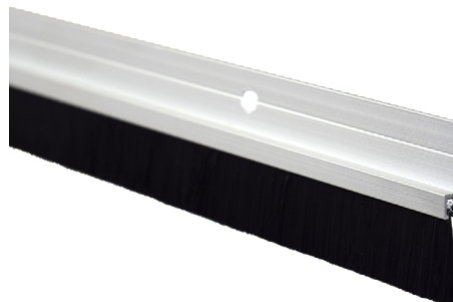

FSKBUR001SI

BURLETE ALUMINIO PLATA C/FLECO 1M FSK

FECHA: 20260402 01:36:16

## Embalaje máster

PIEZAS POR EMBALAJE: 48

LARxBASExALT: 109 x 16 x 16 cm

DUN14: 18436034264900

PESO BRUTO: 11 kg

PESO NETO: 10 kg

## Ferrestock

Burlete aluminio bajo puerta plata con fleco Ferrestock.

- Tamaño: 1 m x 42.5 mm.
- Fácil colocación.
- Adhesivo de alta calidad.
- Huecos para poder atornillar el burlete.
- Barra de pelo resistente al desgaste de 15 mm