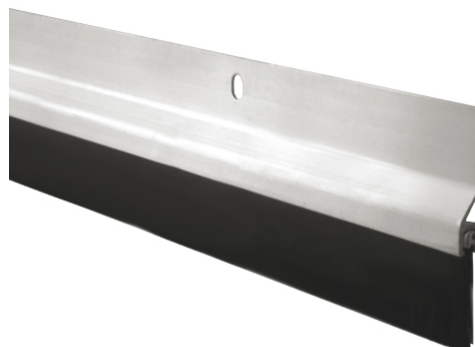

FSKBUR002SI

BURLETE ALUMINIO PLATA C/CAUCHO 1M FSK

FECHA: 20260615 20:36:16

## Ferrestock

Burlete aluminio bajo puerta plata con goma Ferrestock.

- Tamaño: 1m x 39,3 mm. - (goma: 20 mm. metal: 23mm.)
- Fácil colocación.
- Adhesivo de alta calidad.
- Huecos para poder atornillar el burlete.
- Labio caucho flexible.