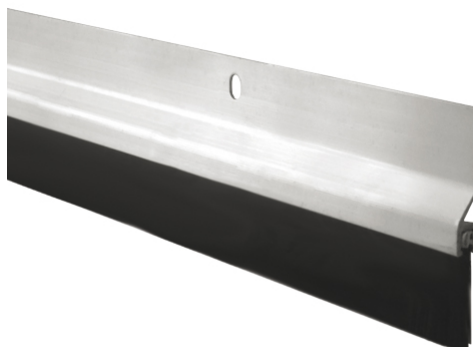

FSKBUR002SI

BURLETE ALUMINIO PLATA C/CAUCHO 1M FSK

FECHA: 20260615 21:36:13

Caja

LARxBASExALT: 1 x 0.5 x 4 cm

EAN: 8436034264934

PESO BRUTO: 0.18 kg

PESO NETO: 0.17 kg

Embalaje interior

PIEZAS POR EMBALAJE: 12

LARxBASExALT: 107 x 7 x 7 cm

DUN 14: 28436034264938

PESO BRUTO: 3 kg

PESO NETO: 2 kg

Embalaje máster

PIEZAS POR EMBALAJE: 48

LARxBASExALT: 109 x 16 x 16 cm

DUN14: 18436034264931

PESO BRUTO: 10 kg

PESO NETO: 9 kg

Ferrestock

Burlete aluminio bajo puerta plata con goma Ferrestock.

- Tamaño: 1m x 39,3 mm. - (goma: 20 mm. metal: 23mm.)
- Fácil colocación.
- Adhesivo de alta calidad.
- Huecos para poder atornillar el burlete.
- Labio caucho flexible.