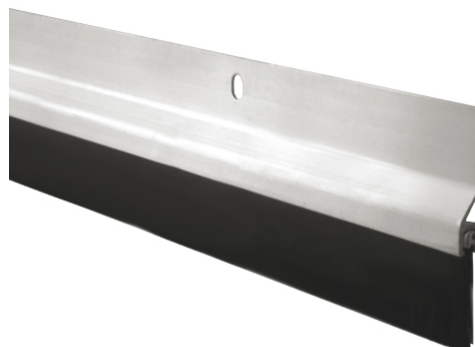

FSKBUR002SI

FECHA: 20260429 22:36:07

BURLETE ALUMINIO PLATA C/CAUCHO 1M FSK

## Ferrestock

Burlete aluminio bajo puerta plata con goma Ferrestock.

- Tamaño: 1m x 39,3 mm. - (goma: 20 mm. metal: 23mm.)
- Fácil colocación.
- Adhesivo de alta calidad.
- Huecos para poder atornillar el burlete.
- Labio caucho flexible.